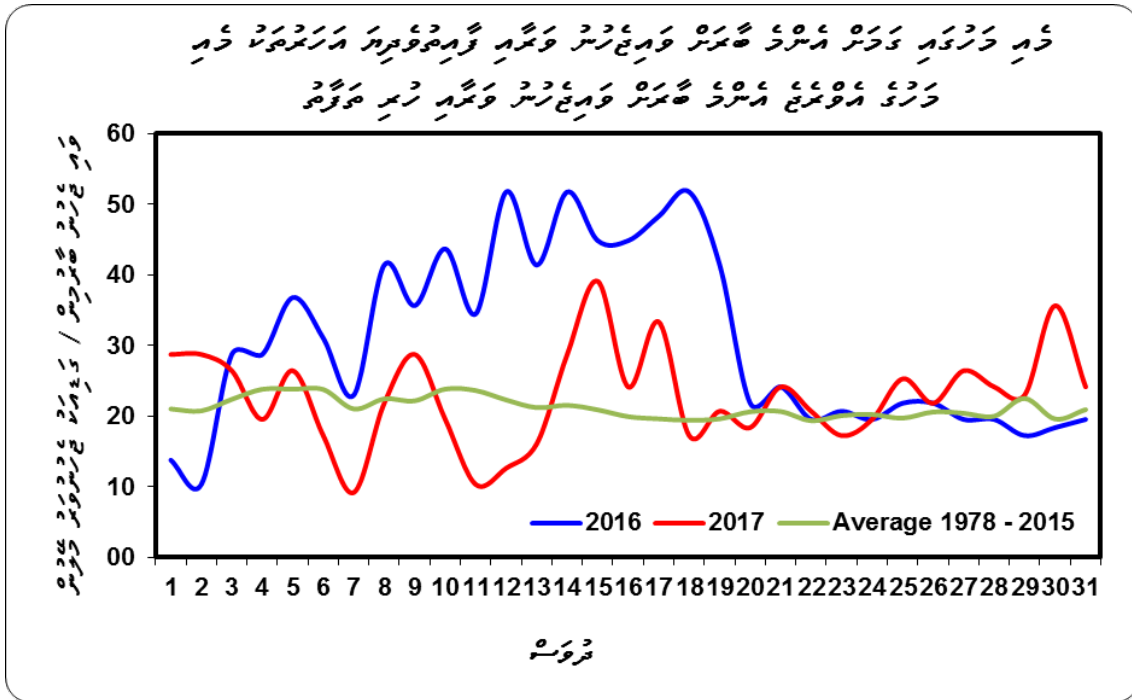

د ځمکنۍ وريځ لږې وېل کولو شونې ده	33.6°C	د ځمکنۍ وريځ لږې وېل کولو شونې ده
د ځمکنۍ وريځ لږې وېل کولو شونې ده	19.7°C	د ځمکنۍ وريځ لږې وېل کولو شونې ده
د ځمکنۍ وريځ لږې وېل کولو شونې ده	103.5	د ځمکنۍ وريځ لږې وېل کولو شونې ده
د ځمکنۍ وريځ لږې وېل کولو شونې ده	228.4	د ځمکنۍ وريځ لږې وېل کولو شونې ده