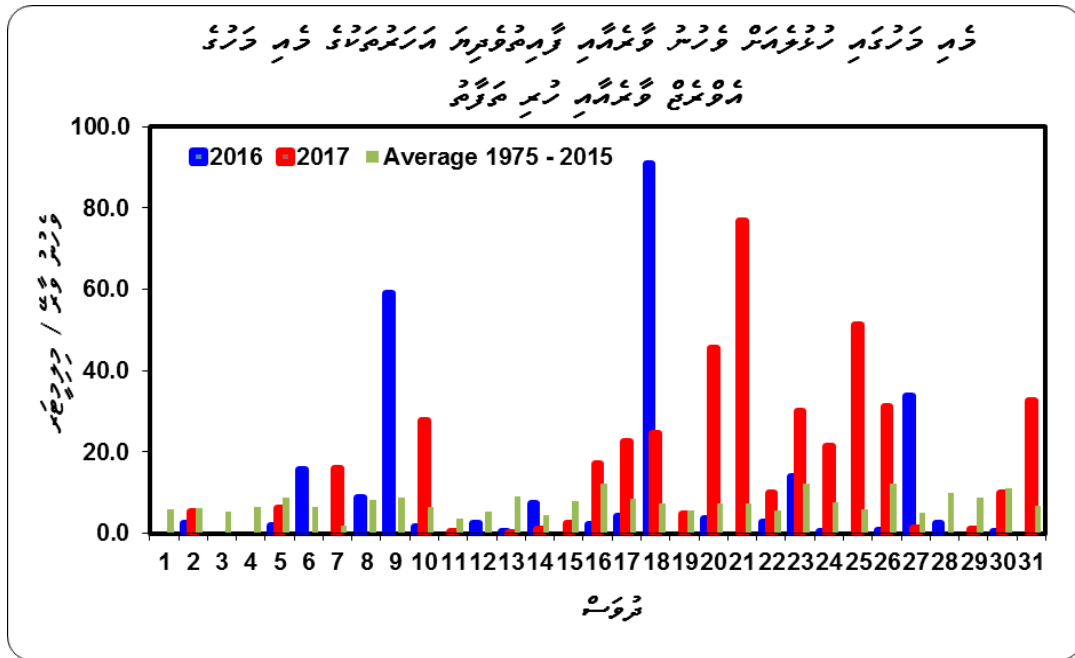

دڙو اٿسڻ واري گرمي پد 35.0°C رات 30 اڳئين 2016 ڌي
دڙو اٿسڻ واري گرمي پد 18.2°C رات 23 ڏينهن 2002 ڌي
اٿسڻ واري گرمي پد واري گرمي پد 87.4 ڏينهن 3 اڳئين 1991 ڌي
اٿسڻ واري گرمي پد 24 ڌي رات واري گرمي پد 189.0 ڏينهن 31 ڌي 2017 ڌي

دڙو اٿسڻ واري گرمي پد

دڙو اٿسڻ واري گرمي پد دڙو اٿسڻ واري گرمي پد 440 ڏينهن 24 ڌي رات واري گرمي پد اٿسڻ واري گرمي پد 21 واري گرمي پد 77 ڏينهن 2016 واري گرمي پد اٿسڻ واري گرمي پد 185 ڏينهن 31 ڌي رات واري گرمي پد اٿسڻ واري گرمي پد.

دڙو اٿسڻ واري گرمي پد دڙو اٿسڻ واري گرمي پد 12 واري گرمي پد 33 ڏينهن 2016 واري گرمي پد اٿسڻ واري گرمي پد 23 ڏينهن 31 واري گرمي پد 2016 واري گرمي پد 06 ڏينهن 34 ڏينهن 2016 واري گرمي پد اٿسڻ واري گرمي پد 09 ڏينهن 23 ڏينهن 2016 واري گرمي پد اٿسڻ واري گرمي پد.