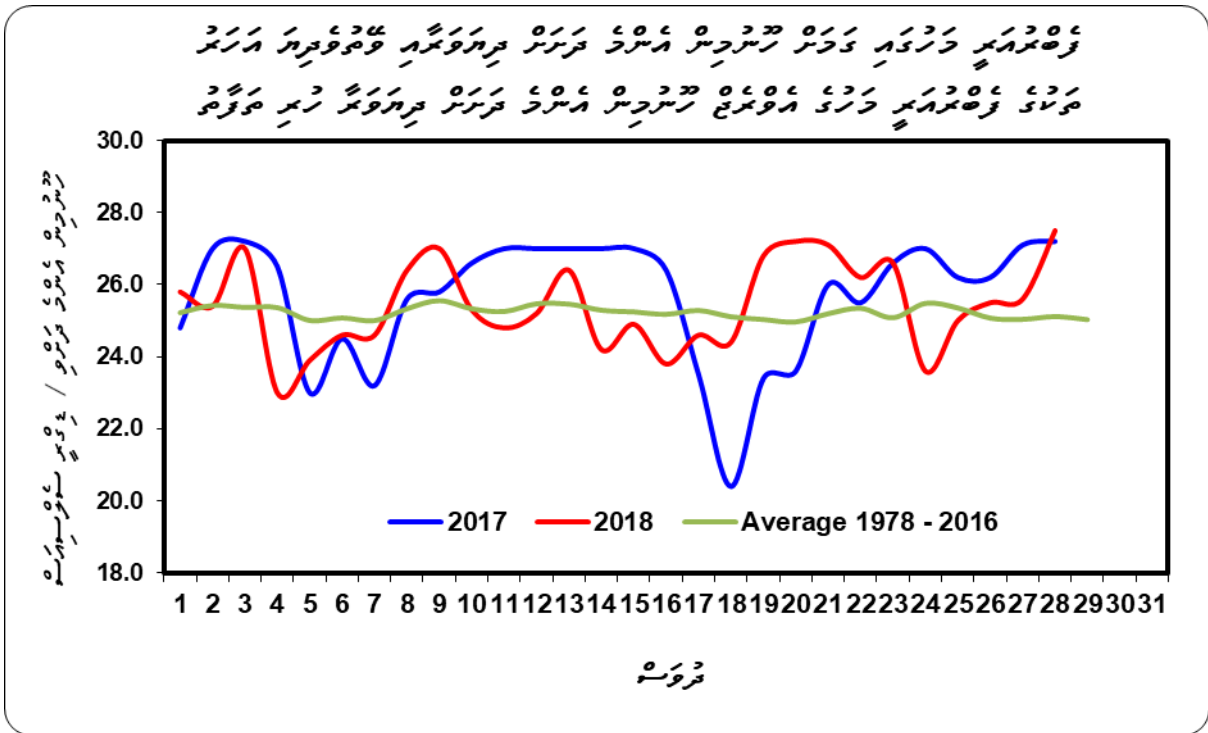

ئىسپات قىلىش ئۈچۈن 28 قۇرۇن ۋە 222 كۈن 42 كۈن ئىچىدە ئۆزگەرتىش مۇددىتى. 2017 يىلى 27 قۇرۇن ۋە 262 كۈن 24 كۈن ئىچىدە ئۆزگەرتىش مۇددىتى.