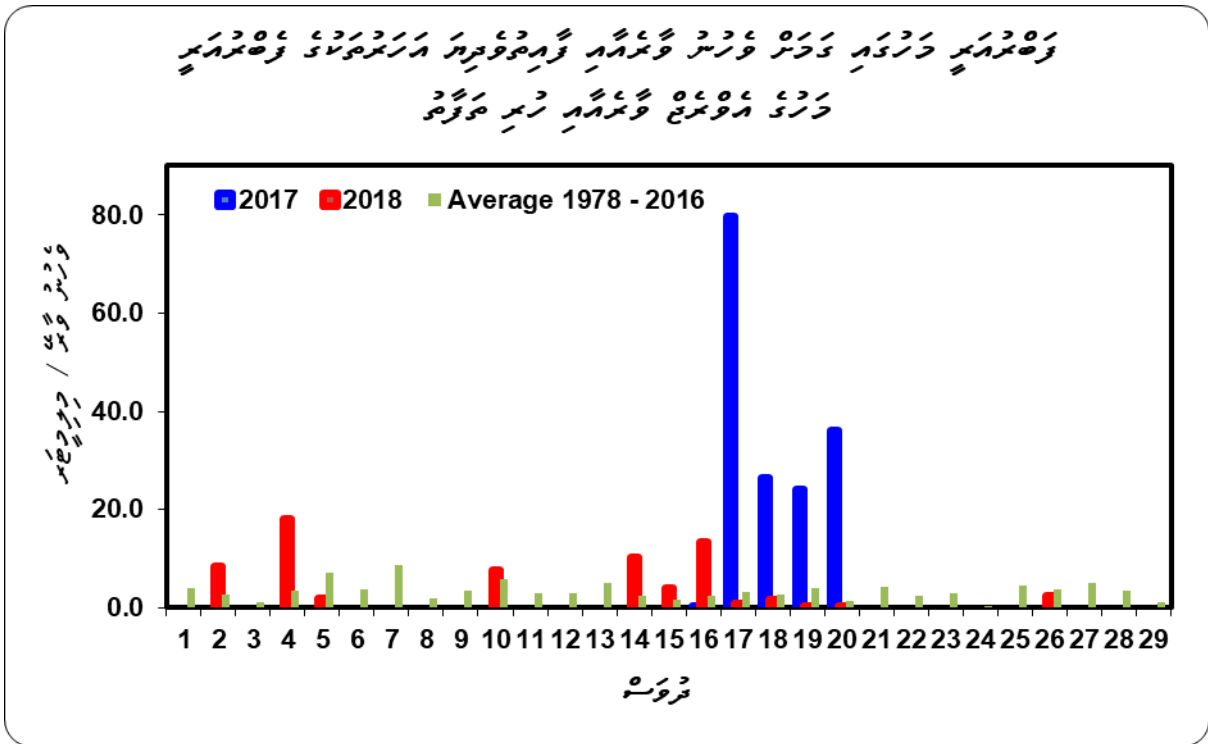

ٻٽر اٿسڻ واري گرمي پد °C 34.1 اٿسڻ 16 اٿسڻ 28 اٿسڻ 1973 ع.س. ڏانهن
ٻٽر اٿسڻ واري گرمي پد °C 19.0 اٿسڻ 23 اٿسڻ 1984 ع.س. ڏانهن
اٿسڻ واري گرمي پد واري گرمي پد °C 71.3 ڏانهن 3 اٿسڻ 1978 ع.س. ڏانهن
اٿسڻ واري گرمي پد °C 24 ڏانهن اٿسڻ 175.9 ڏانهن 23 اٿسڻ 1977 ع.س. ڏانهن
اٿسڻ واري گرمي پد °C 24 ڏانهن اٿسڻ 200.0 ڏانهن 11 اٿسڻ 1998 ع.س. ڏانهن

ٻٽر

ٻٽر واري گرمي پد ۾ ٻٽر واري گرمي پد 69 ڏانهن وڌيڪ آهي. 24 ڏانهن اٿسڻ واري گرمي پد ۾ وڌيڪ آهي. 4 وڌيڪ آهي. اٿسڻ 18 ڏانهن وڌيڪ آهي. 2017 وڌيڪ آهي. 97 ڏانهن وڌيڪ آهي.

ٻٽر واري گرمي پد ۾ ٻٽر واري گرمي پد 2 وڌيڪ آهي. 32 ڏانهن وڌيڪ آهي. 4 وڌيڪ آهي. 23 ڏانهن وڌيڪ آهي. 2017 وڌيڪ آهي. 32 ڏانهن وڌيڪ آهي. 12 وڌيڪ آهي. 18 وڌيڪ آهي. 20 ڏانهن وڌيڪ آهي.