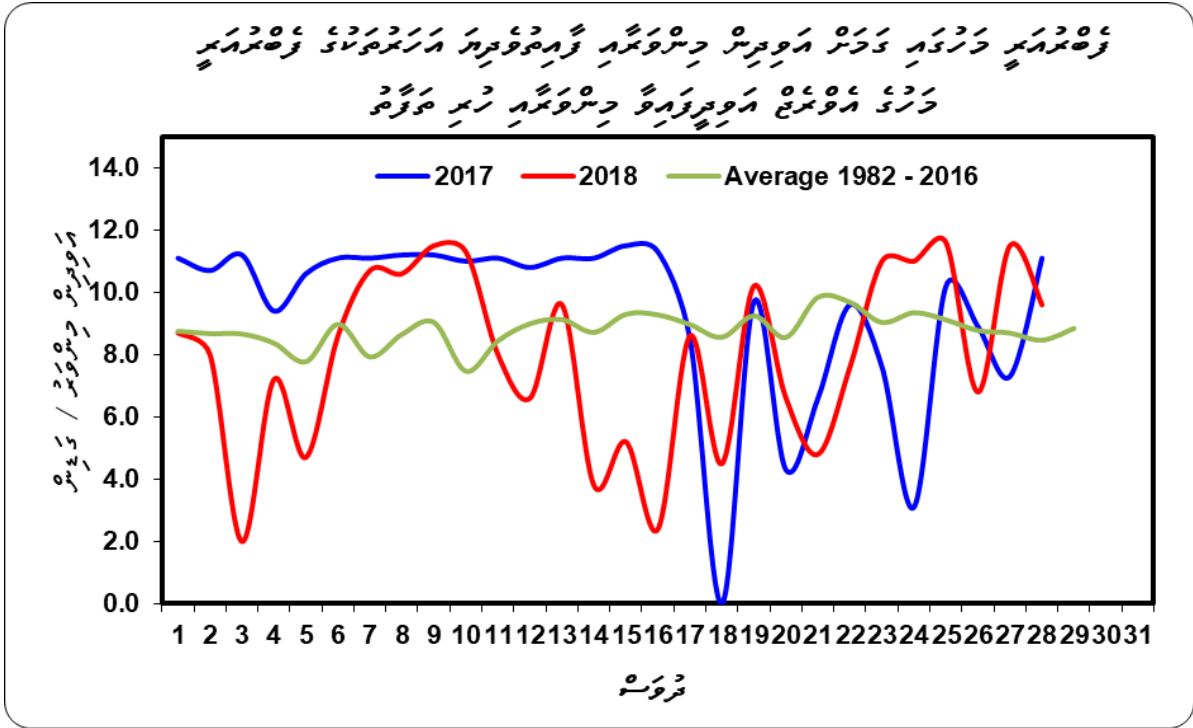

ئىسپات قىلىشقا كىرىشكەن ۋەتەنلىك دۆلەت كۆرسەتكۈچى ۋەتەنلىك دۆلەت كۆرسەتكۈچى ۋەتەنلىك دۆلەت كۆرسەتكۈچى
ۋەتەنلىك دۆلەت كۆرسەتكۈچى ۋەتەنلىك دۆلەت كۆرسەتكۈچى ۋەتەنلىك دۆلەت كۆرسەتكۈچى