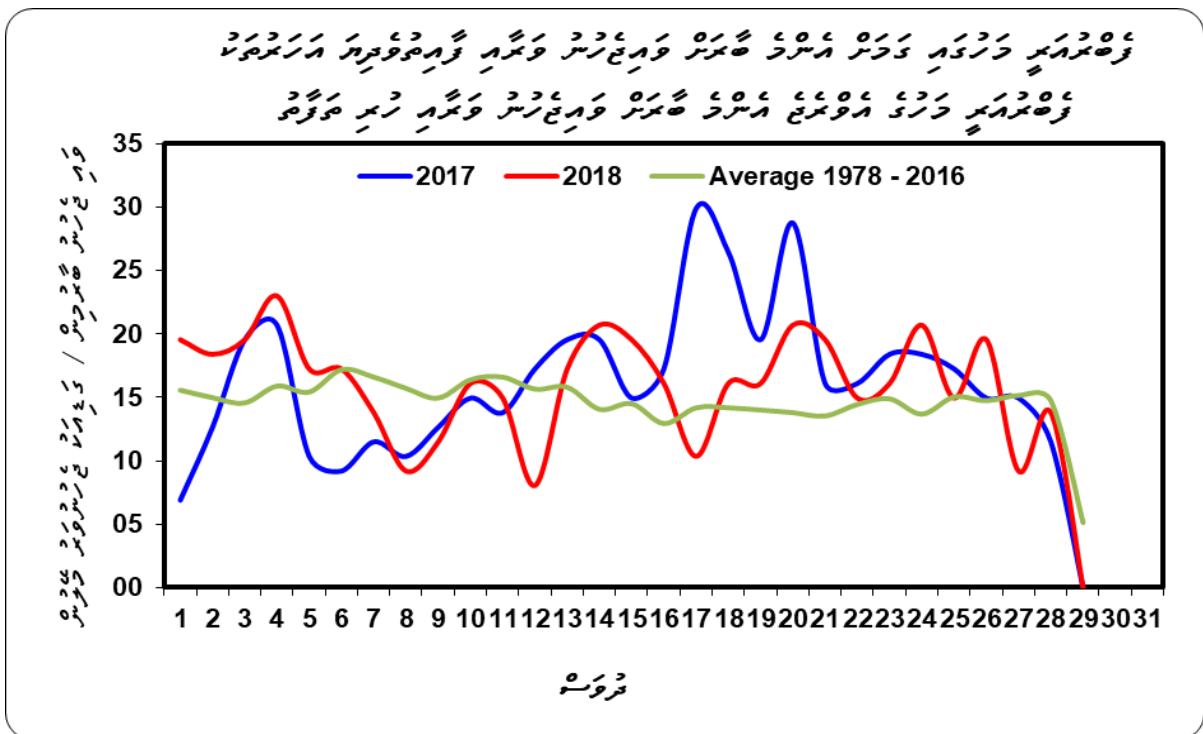

ئىسپات قىلىشقا كىرىشكەن ۋەتەنلىك دۆلەت كۆرسەتكۈچى ۋەتەنلىك دۆلەت كۆرسەتكۈچى ۋەتەنلىك دۆلەت كۆرسەتكۈچى
ۋەتەنلىك دۆلەت كۆرسەتكۈچى ۋەتەنلىك دۆلەت كۆرسەتكۈچى ۋەتەنلىك دۆلەت كۆرسەتكۈچى