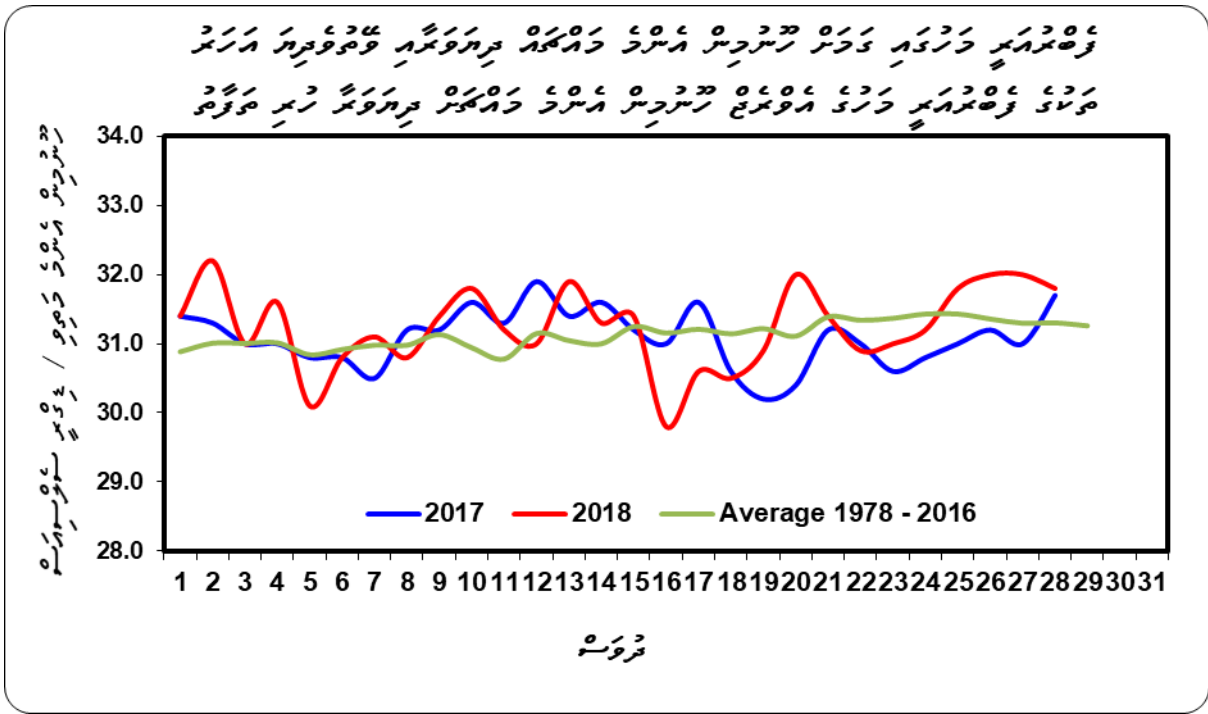

ئىسپات قىلىش ئۈچۈن 28 قۇرۇن ۋە 222 كۈن 42 كۈن ئىچىدە ئۆزگەرتىش مۇددىتى. 2017 يىلى 27 قۇرۇن ۋە 262 كۈن 24 كۈن ئىچىدە ئۆزگەرتىش مۇددىتى.