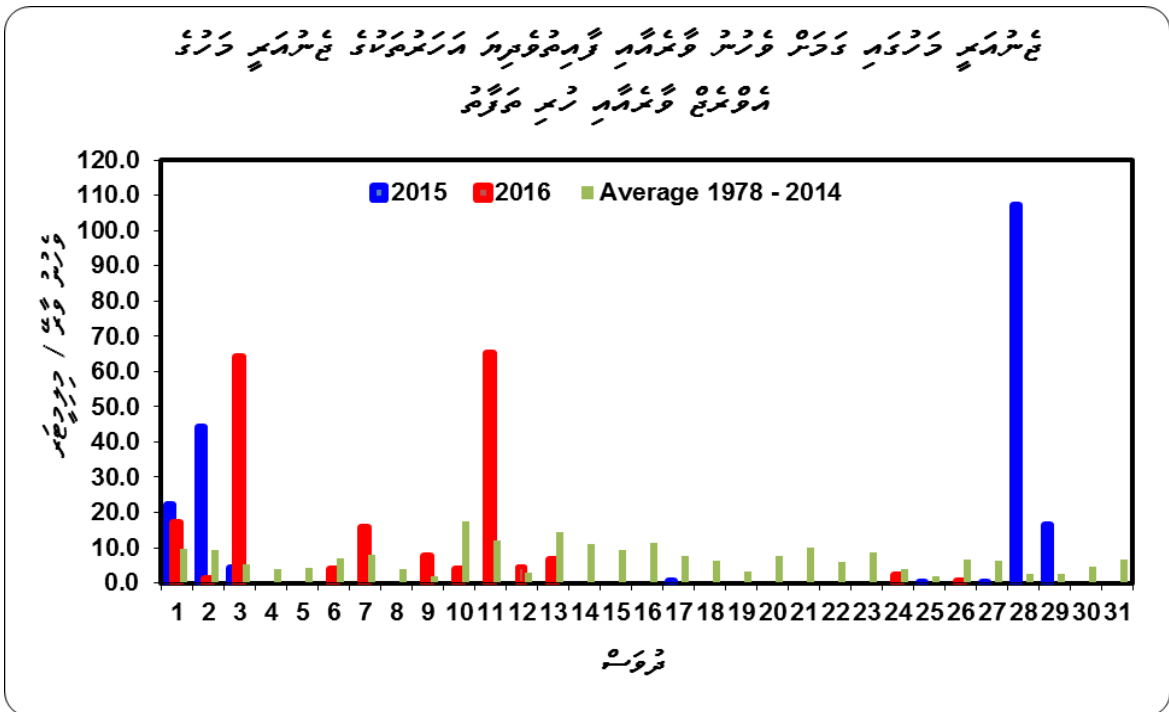

رښتر اړس د اړيکونو تېرېدو د 34.1°C اړتيا 16 اړتيا 28 اړتيا 1973 کال
رښتر اړس تېرېدو تېرېدو د 19.0°C اړتيا 23 اړتيا 1984 کال
اړس د اړيکونو تېرېدو د 71.3 اړتيا 3 اړتيا 1978 کال
اړس د اړيکونو تېرېدو د 200.0 اړتيا 11 اړتيا 1998 کال

تېرېدو

رښتر اړيکونو د تېرېدو د اړتيا 193 اړتيا وکړل. 24 کالونه اړس د اړيکونو تېرېدو وکړل. اړس د اړيکونو تېرېدو د اړتيا 11 وکړل. اړس د اړيکونو تېرېدو د اړتيا 65 اړتيا وکړل. 2015 وکړل. اړس د اړيکونو تېرېدو د اړتيا 03 اړتيا وکړل.

رښتر اړيکونو د تېرېدو د اړتيا 29 وکړل. 32 کالونه اړس د اړيکونو تېرېدو وکړل. اړس د اړيکونو تېرېدو د اړتيا 03 وکړل. 23 کالونه اړس د اړيکونو تېرېدو وکړل. 2015 وکړل. اړس د اړيکونو تېرېدو د اړتيا 21 وکړل. 32 کالونه اړس د اړيکونو تېرېدو وکړل. 28 وکړل. 22 کالونه اړس د اړيکونو تېرېدو وکړل.