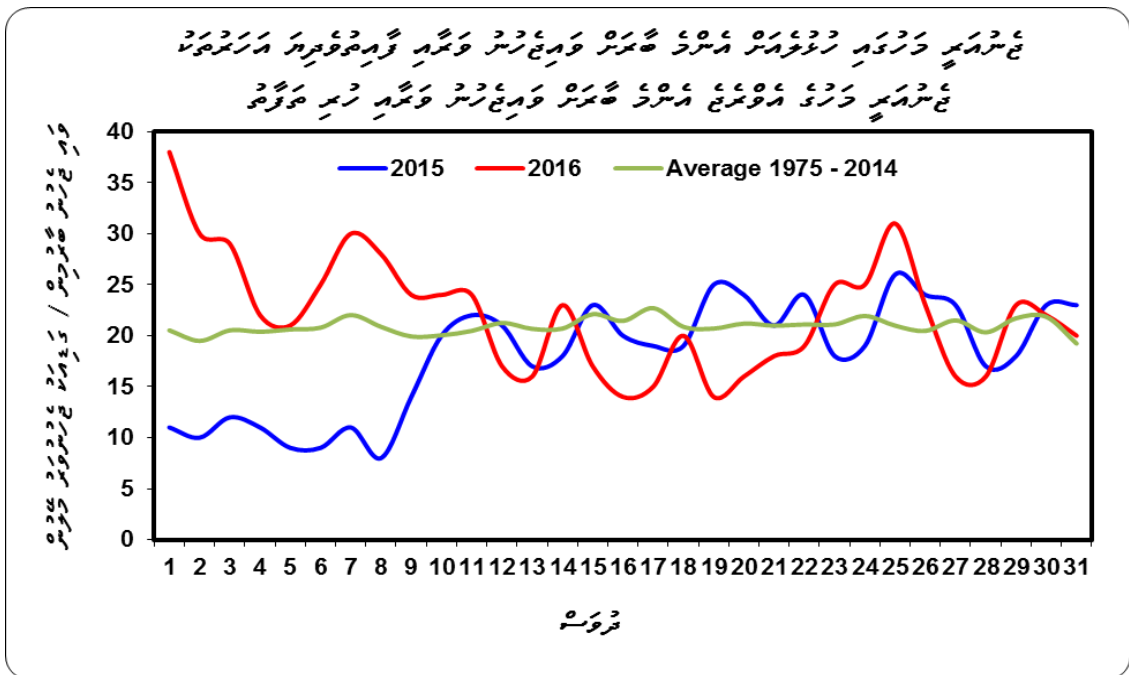

تعمیراتی کاروں کے لیے درکار ہونے والے پیمانے کی شرح 31 فروری 2015ء تک 254 کھمبے 24 جریج
 اور 2015ء میں تعمیراتی کاروں کے لیے درکار ہونے والے پیمانے کی شرح 31 فروری 2015ء تک
 42 جریج رہی ہے۔

ٿيڻ وارو ڄڻ سڙايم ڌڙي ۾ ڦٽڻ ۽ ڦٽڻ وارو ڊسٽروڪٽو ۽ ڀڃڪڙو ڪندڙ ڄڻ سڙايم 01 وڃڻ جو ڌڙي 12:35
 ڌڙي ۾ ڦٽڻ ۽ ڦٽڻ وارو ڊسٽروڪٽو ۽ ڀڃڪڙو ڪندڙ ڄڻ سڙايم 44 ڌڙي 2015 وڃڻ جو ڌڙي ۾ ڦٽڻ ۽ ڦٽڻ وارو ڊسٽروڪٽو ۽ ڀڃڪڙو
 ڪندڙ ڄڻ سڙايم 25 وڃڻ جو ڌڙي 20:40 ڌڙي ۾ ڦٽڻ ۽ ڦٽڻ وارو ڊسٽروڪٽو ۽ ڀڃڪڙو ڪندڙ ڄڻ سڙايم 30 ڌڙي ۾ ڦٽڻ ۽ ڦٽڻ وارو ڊسٽروڪٽو ۽ ڀڃڪڙو ڪندڙ ڄڻ سڙايم.