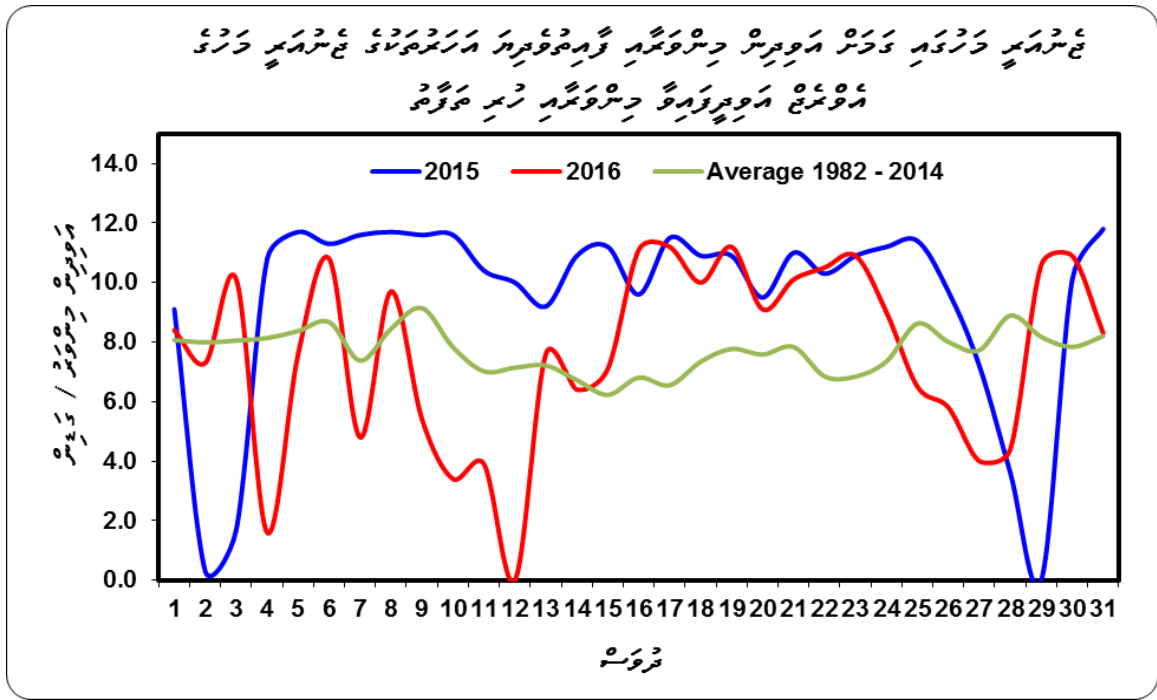

زسوسو چئسارمې دَرزې چئسارمې دَرزې اموچسوسو چسرومگرا وراچوچوچو اراچوچوچو چئسارمې دَرزې 02:04 كدو
چئسارمې دَرزې اموچسوسو چسرومگرا وراچوچوچو اراچوچوچو چئسارمې دَرزې 04 وسر چئسارمې دَرزې اموچسوسو چسرومگرا وراچوچوچو اراچوچوچو چئسارمې دَرزې
چئسارمې دَرزې اموچسوسو چسرومگرا وراچوچوچو اراچوچوچو چئسارمې دَرزې 33 كدو چئسارمې دَرزې اموچسوسو چسرومگرا وراچوچوچو اراچوچوچو چئسارمې دَرزې 2015
چئسارمې دَرزې اموچسوسو چسرومگرا وراچوچوچو اراچوچوچو چئسارمې دَرزې 29 وسر چئسارمې دَرزې اموچسوسو چسرومگرا وراچوچوچو اراچوچوچو چئسارمې دَرزې 06:21 كدو
چئسارمې دَرزې اموچسوسو چسرومگرا وراچوچوچو اراچوچوچو چئسارمې دَرزې 37 كدو چئسارمې دَرزې اموچسوسو چسرومگرا وراچوچوچو اراچوچوچو چئسارمې دَرزې