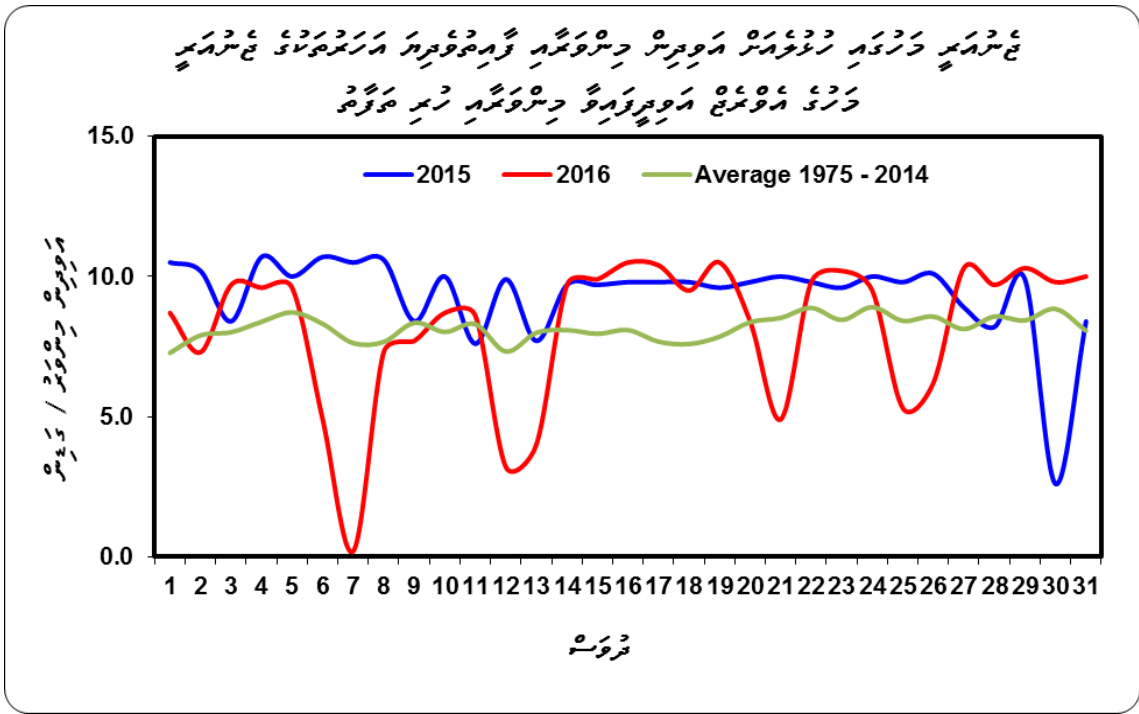

تعمیراتی کاروں کے لیے درکار ہونے والے پیمانے کی شرح 31 فروری 2015ء تک 254 کھمبے 24 جریج
 اور 2015ء میں تعمیراتی کاروں کے لیے درکار ہونے والے پیمانے کی شرح 31 فروری 2015ء تک
 42 جریج رہی ہے۔

ٿيڻ وارو ڄڻ سڙايم ڌڙي ۾ ڦٽڻ ۽ ڦٽڻ وارو ڊسٽروڪٽو ۽ ڀڃڪڙو ڪندڙ ڄڻ سڙايم 01 وڃڻ جو ڌڙي 12:35
 ڌڙي ۾ ڦٽڻ ۽ ڦٽڻ وارو ڊسٽروڪٽو ۽ ڀڃڪڙو ڪندڙ ڄڻ سڙايم 44 ڌڙي 2015 وڃڻ جو ڌڙي ۾ ڦٽڻ ۽ ڦٽڻ وارو ڊسٽروڪٽو ۽ ڀڃڪڙو
 ڪندڙ ڄڻ سڙايم 25 وڃڻ جو ڌڙي 20:40 ڌڙي ۾ ڦٽڻ ۽ ڦٽڻ وارو ڊسٽروڪٽو ۽ ڀڃڪڙو ڪندڙ ڄڻ سڙايم 30 ڌڙي ۾ ڦٽڻ ۽ ڦٽڻ وارو ڊسٽروڪٽو ۽ ڀڃڪڙو ڪندڙ ڄڻ سڙايم.